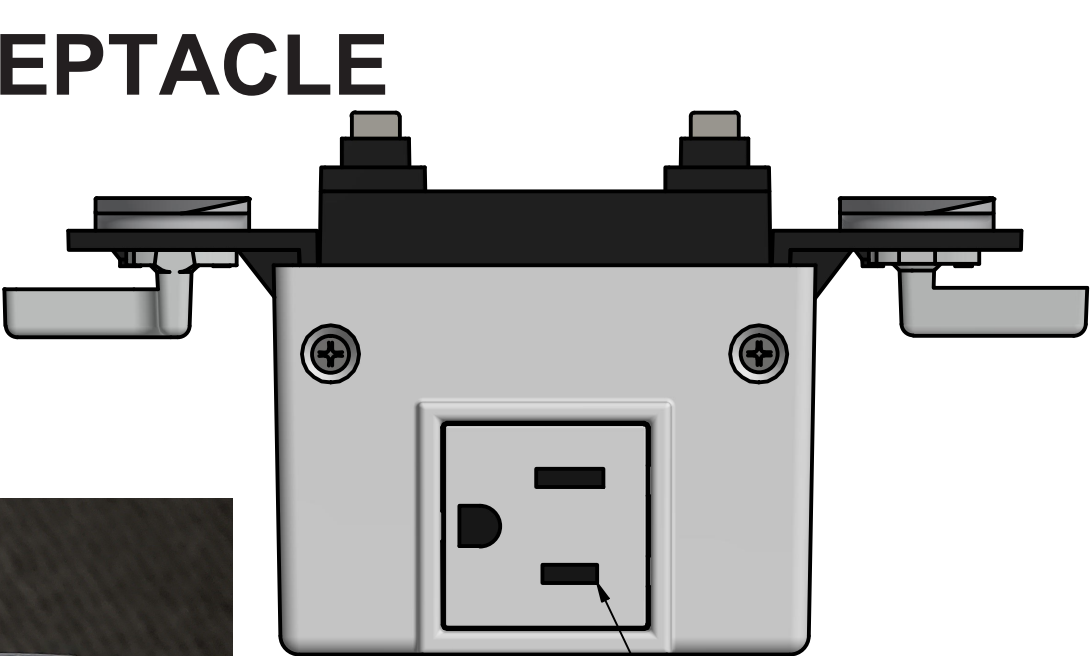

busSTRUT READY RECEPTACLE

MB-TK50-SBR-120-W

15A 120V
STRAIGHT BLADE RECEPTACLE