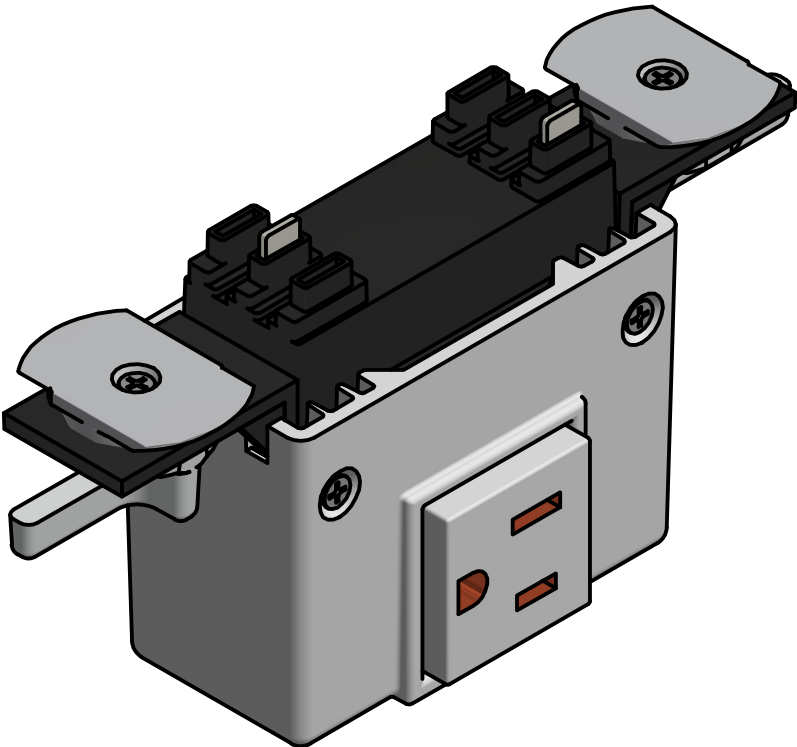

busSTRUT READY RECEPTACLE

MB-TK50-SBR-120-W

15A 120V
STRAIGHT BLADE RECEPTACLE